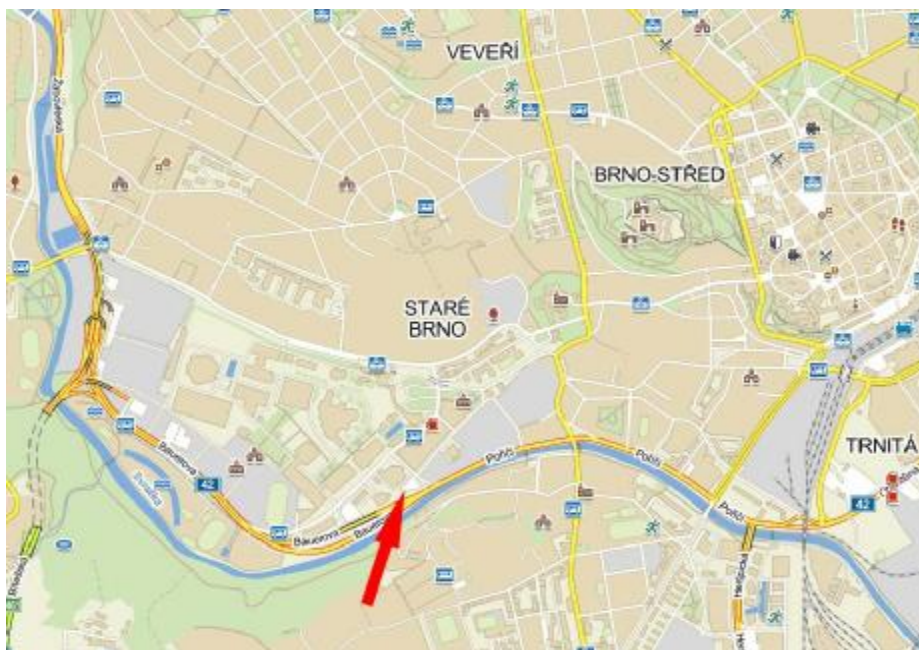

Panel č.: **1489**

Město : **Brno - Pisárky**
Okres : **Brno - město**
Kraj : **Jihomoravský**

Adresa : **Bauerova**
velký městský okruh

Rozměr **24/A1**

Umístění panelu :

- ☐ centrum
- ☐ okrajová čtvrť
- ☒ obchodní čtvrť
- ☒ obytná čtvrť
- ☐ průmyslová čtvrť
- ☐ nezastavěné plochy

Komunikace :

- ☐ dálnice
- ☒ silnice I. třídy
- ☐ silnice ostatní
- ☐ ulice
- ☒ příjezd
- ☐ výjezd
- ☐ parkoviště
- ☐ pěší zóna
- ☐ křižovatka

Poloha :

- ☒ kolmo
- ☐ šikmo
- ☐ rovnoběžně
- ☒ samostatný

Okolí panelu :

- ☒ MHD
- ☐ nádraží ČD, ČSAD
- ☐ pošta
- ☐ PNS
- ☒ kulturní zařízení
- ☐ sportovní zařízení
- ☐ zdravotnické zařízení
- ☐ obchody
- ☐ obchodní dům

- ☐ supermarket
- ☒ čerpací stanice
- ☐ škola ZŠ, SŠ, VŠ
- ☐ banka
- ☐ restaurace
- ☒ hotel

Viditelnost :

- ☐ do 20 m
- ☐ 20 - 50 m
- ☒ 50 - 100 m
- ☐ přes 100 m
- ☐ vlastní osvětlení