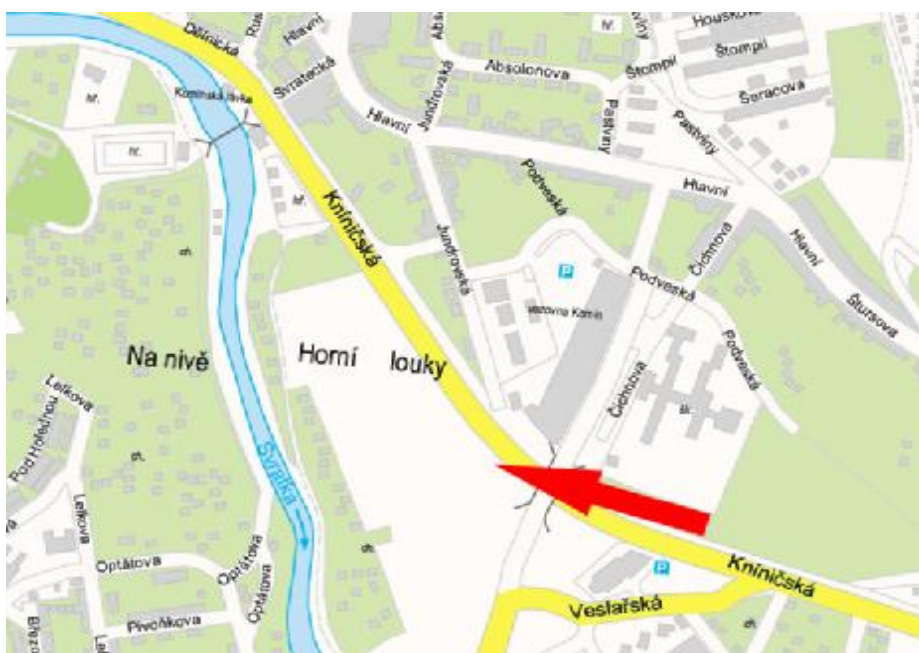

Panel č.: **1487**

Město : **Brno - Komín**
Okres : **Brno**
Kraj : **Jihomoravský**

Adresa : **Kniničská**
příjezd k Brněnské přehradě

Rozměr **24/A1**

Umístění panelu :

- ☐ centrum
- ☒ okrajová čtvrť
- ☐ obchodní čtvrť
- ☐ obytná čtvrť
- ☐ průmyslová čtvrť
- ☒ nezastavěné plochy

Komunikace :

- ☐ dálnice
- ☒ silnice I. třídy
- ☐ silnice ostatní
- ☐ ulice
- ☐ příjezd
- ☒ výjezd
- ☐ parkoviště
- ☐ pěší zóna
- ☐ křižovatka

Poloha :

- ☒ kolmo
- ☐ šikmo
- ☐ rovnoběžně
- ☒ samostatný

Okolí panelu :

- ☐ MHD
- ☐ nádraží ČD, ČSAD
- ☐ pošta
- ☐ PNS
- ☐ kulturní zařízení
- ☐ sportovní zařízení
- ☐ zdravotnické zařízení
- ☐ obchody
- ☐ obchodní dům

- ☐ supermarket
- ☐ čerpací stanice
- ☐ škola ZŠ, SŠ, VŠ
- ☐ banka
- ☐ restaurace
- ☐ hotel

Viditelnost :

- ☐ do 20 m
- ☐ 20 - 50 m
- ☒ 50 - 100 m
- ☐ přes 100 m
- ☐ vlastní osvětlení