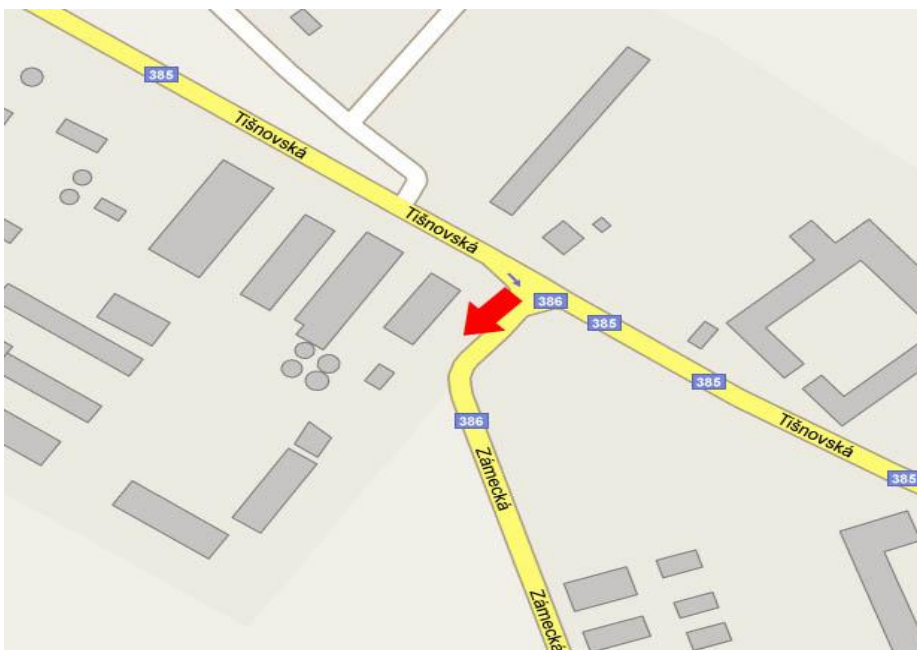

Panel č.: **1404**

Město : **Kuřim**
Okres : **Brno -Venkov**
Kraj : **Jihomoravský**

Adresa : **Tišnovská x Zámecká**
Výjezd směr Brno - Bystrc

Rozměr **24/A1**

Umístění panelu :

- ☐ centrum
- ☒ okrajová čtvrť
- ☐ obchodní čtvrť
- ☐ obytná čtvrť
- ☒ průmyslová čtvrť
- ☐ nezastavěné plochy

Komunikace :

- ☐ dálnice
- ☐ silnice I. třídy
- ☒ silnice ostatní
- ☐ ulice
- ☐ příjezd
- ☒ výjezd
- ☐ parkoviště
- ☐ pěší zóna
- ☐ křižovatka

Poloha :

- ☒ kolmo
- ☐ šikmo
- ☐ rovnoběžně
- ☒ samostatný

Okolí panelu :

- ☐ MHD
- ☐ nádraží ČD, ČSAD
- ☐ pošta
- ☐ PNS
- ☐ kulturní zařízení
- ☐ sportovní zařízení
- ☐ zdravotnické zařízení
- ☐ obchody
- ☐ obchodní dům

- ☐ supermarket
- ☒ čerpací stanice
- ☐ škola ZŠ, SŠ, VŠ
- ☐ banka
- ☐ restaurace
- ☐ hotel

Viditelnost :

- ☐ do 20 m
- ☐ 20 - 50 m
- ☒ 50 - 100 m
- ☐ přes 100 m
- ☐ vlastní osvětlení