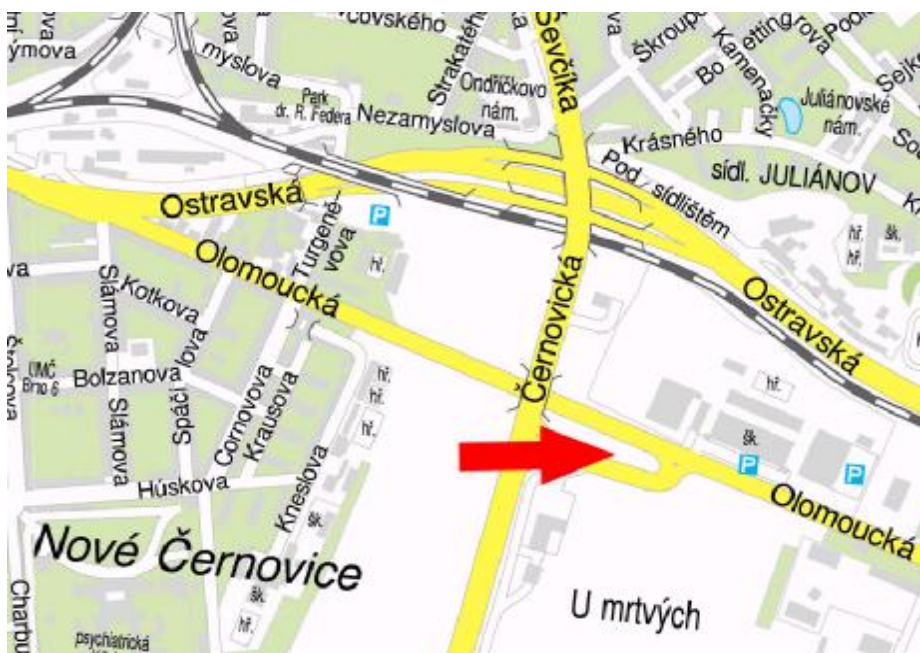

Panel č.: **1475**

Město : **Brno - Černovice**

Okres : **Brno**

Kraj : **Jihomoravský**

Adresa : **Černovická**

Brno -Olomouc, výjezd

Rozměr **24/A1**

Umístění panelu :

- ☐ centrum
- ☒ okrajová čtvrť
- ☐ obchodní čtvrť
- ☐ obytná čtvrť
- ☒ průmyslová čtvrť
- ☒ nezastavěné plochy

Komunikace :

- ☐ dálnice
- ☒ silnice I. třídy
- ☐ silnice ostatní
- ☐ ulice
- ☐ příjezd
- ☒ výjezd
- ☐ parkoviště
- ☐ pěší zóna
- ☐ křižovatka

Poloha :

- ☒ kolmo
- ☐ šikmo
- ☐ rovnoběžně
- ☒ samostatný

Okolí panelu :

- ☒ MHD
- ☐ nádraží ČD, ČSAD
- ☐ pošta
- ☐ PNS
- ☐ kulturní zařízení
- ☐ sportovní zařízení
- ☐ zdravotnické zařízení
- ☒ obchody
- ☐ obchodní dům

- ☐ supermarket
- ☒ čerpací stanice
- ☐ škola ZŠ, SŠ, VŠ
- ☐ banka
- ☐ restaurace
- ☐ hotel

Viditelnost :

- ☐ do 20 m
- ☐ 20 - 50 m
- ☒ 50 - 100 m
- ☐ přes 100 m
- ☐ vlastní osvětlení