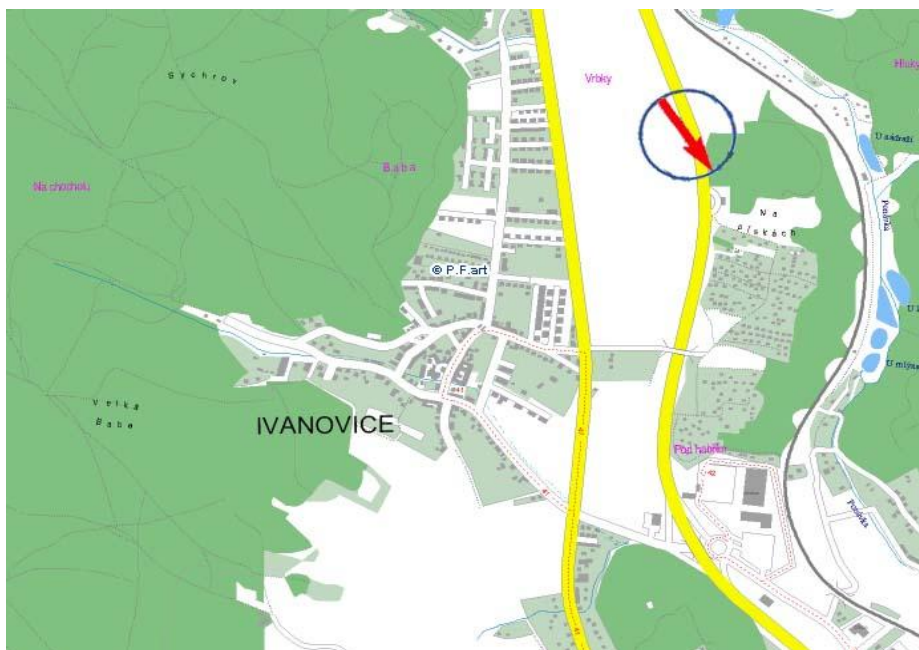

Panel č.: **1461**

Město : **Brno - Ivanovice**
Okres : **Brno**
Kraj : **Jihomoravský**

Adresa : **R.K. Globus**
Svitavy-Brno, příjezd

Rozměr **24/A1**

Umístění panelu :

- ☐ centrum
- ☒ okrajová čtvrť
- ☐ obchodní čtvrť
- ☐ obytná čtvrť
- ☐ průmyslová čtvrť
- ☒ nezastavěné plochy

Komunikace :

- ☐ dálnice
- ☒ silnice I. třídy
- ☐ silnice ostatní
- ☐ ulice
- ☒ příjezd
- ☐ výjezd
- ☐ parkoviště
- ☐ pěší zóna
- ☐ křižovatka

Poloha :

- ☒ kolmo
- ☐ šikmo
- ☐ rovnoběžně
- ☒ samostatný

Okolí panelu :

- ☐ MHD
- ☒ nádraží ČD, ČSAD
- ☐ pošta
- ☐ PNS
- ☐ kulturní zařízení
- ☐ sportovní zařízení
- ☐ zdravotnické zařízení
- ☐ obchody
- ☐ obchodní dům

- ☒ supermarket
- ☒ čerpací stanice
- ☐ škola ZŠ, SŠ, VŠ
- ☐ banka
- ☐ restaurace
- ☐ hotel

Viditelnost :

- ☐ do 20 m
- ☐ 20 - 50 m
- ☐ 50 - 100 m
- ☒ přes 100 m
- ☐ vlastní osvětlení