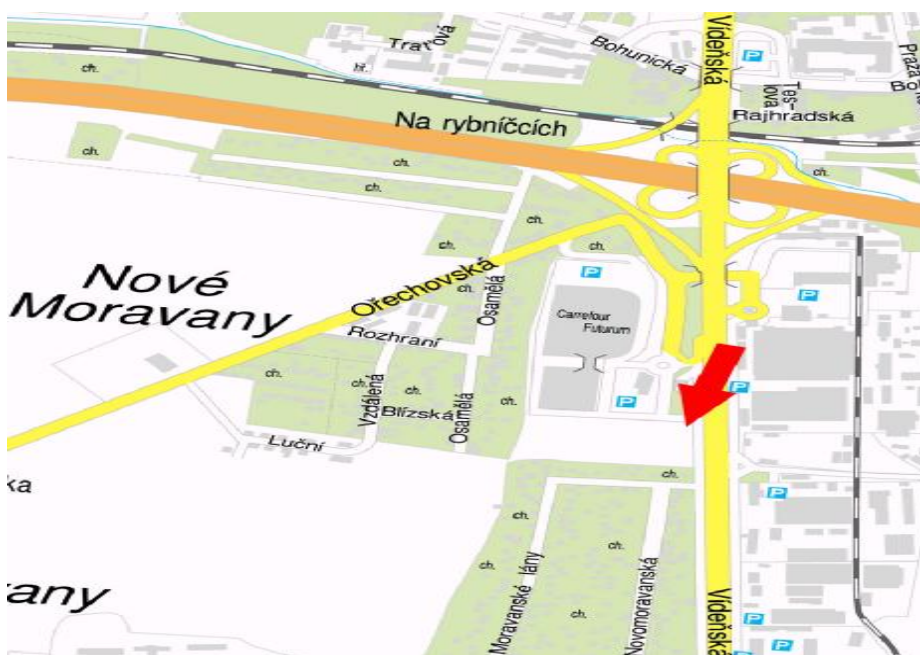

Panel č.: **1464**

Město : **Brno - Nové Moravany**
Okres : **Brno**
Kraj : **Jihomoravský**

Adresa : **Vídeňská**
Brno - Vídeň výjezd

Rozměr **24/A1**

Umístění panelu :

- ☐ centrum
- ☒ okrajová čtvrť
- ☐ obchodní čtvrť
- ☐ obytná čtvrť
- ☒ průmyslová čtvrť
- ☒ nezastavěné plochy

Komunikace :

- ☐ dálnice
- ☒ silnice I. třídy
- ☐ silnice ostatní
- ☐ ulice
- ☐ příjezd
- ☒ výjezd
- ☐ parkoviště
- ☐ pěší zóna
- ☒ křižovatka

Poloha :

- ☒ kolmo
- ☐ šikmo
- ☐ rovnoběžně
- ☒ samostatný

Okolí panelu :

- ☒ MHD
- ☐ nádraží ČD, ČSAD
- ☐ pošta
- ☐ PNS
- ☐ kulturní zařízení
- ☐ sportovní zařízení
- ☐ zdravotnické zařízení
- ☐ obchody
- ☐ obchodní dům

- ☒ supermarket
- ☒ čerpací stanice
- ☐ škola ZŠ, SŠ, VŠ
- ☐ banka
- ☐ restaurace
- ☐ hotel

Viditelnost :

- ☐ do 20 m
- ☐ 20 - 50 m
- ☐ 50 - 100 m
- ☒ přes 100 m
- ☐ vlastní osvětlení