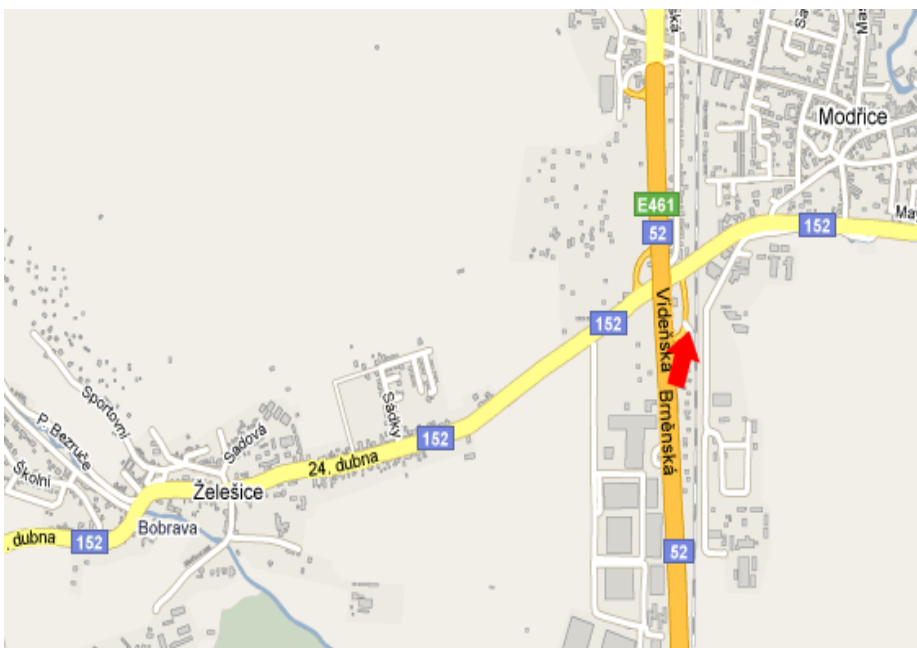

Panel č.: **1437**

Město : **Brno - Modřice**
Okres : **Brno Venkov**
Kraj : **Jihomoravský**

Adresa : **křížení I/52 a II/152**
odb.R52, sm. Olympia Chrlice

Rozměr **24/A1**

Umístění panelu :

- ☐ centrum
- ☒ okrajová čtvrť
- ☐ obchodní čtvrť
- ☐ obytná čtvrť
- ☒ průmyslová čtvrť
- ☐ nezastavěné plochy

Komunikace :

- ☐ dálnice
- ☒ silnice I. třídy
- ☐ silnice ostatní
- ☐ ulice
- ☒ příjezd
- ☐ výjezd
- ☐ parkoviště
- ☐ pěší zóna
- ☒ křižovatka

Poloha :

- ☒ kolmo
- ☐ šikmo
- ☐ rovnoběžně
- ☒ samostatný

Okolí panelu :

- ☒ MHD
- ☒ nádraží ČD, ČSAD
- ☐ pošta
- ☐ PNS
- ☐ kulturní zařízení
- ☐ sportovní zařízení
- ☐ zdravotnické zařízení
- ☒ obchody
- ☒ obchodní dům

- ☐ supermarket
- ☒ čerpací stanice
- ☐ škola ZŠ,SŠ,VŠ
- ☐ banka
- ☐ restaurace
- ☐ hotel

Viditelnost :

- ☐ do 20 m
- ☐ 20 - 50 m
- ☒ 50 - 100 m
- ☐ přes 100 m
- ☐ vlastní osvětlení