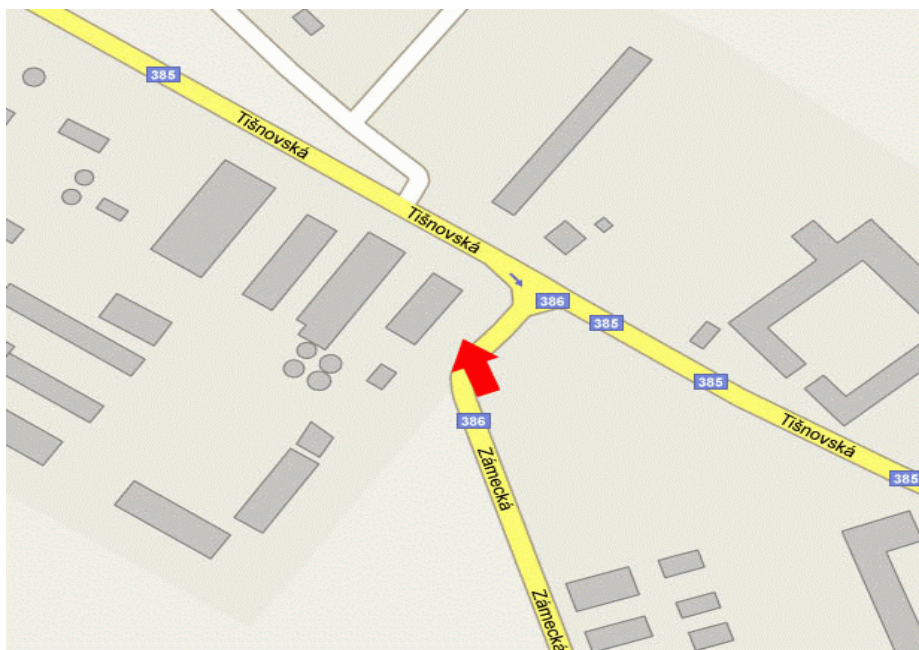

Panel č.: **1405**

Město : **Kuřim**
Okres : **Brno Venkov**
Kraj : **Jihomoravský**

Adresa : **Tišnovská x Zámecká
výjezd, sm. Tišnov**

Rozměr **24/A1**

Umístění panelu :

- ☐ centrum
- ☒ okrajová čtvrť
- ☐ obchodní čtvrť
- ☐ obytná čtvrť
- ☒ průmyslová čtvrť
- ☐ nezastavěné plochy

Komunikace :

- ☐ dálnice
- ☐ silnice I. třídy
- ☒ silnice ostatní
- ☐ ulice
- ☐ příjezd
- ☒ výjezd
- ☐ parkoviště
- ☐ pěší zóna
- ☒ křižovatka

Poloha :

- ☒ kolmo
- ☐ šikmo
- ☐ rovnoběžně
- ☒ samostatný

Okolí panelu :

- ☐ MHD
- ☐ nádraží ČD, ČSAD
- ☐ pošta
- ☐ PNS
- ☐ kulturní zařízení
- ☐ sportovní zařízení
- ☐ zdravotnické zařízení
- ☐ obchody
- ☐ obchodní dům

- ☐ supermarket
- ☐ čerpací stanice
- ☐ škola ZŠ, SŠ, VŠ
- ☐ banka
- ☐ restaurace
- ☐ hotel

Viditelnost :

- ☐ do 20 m
- ☐ 20 - 50 m
- ☒ 50 - 100 m
- ☐ přes 100 m
- ☐ vlastní osvětlení