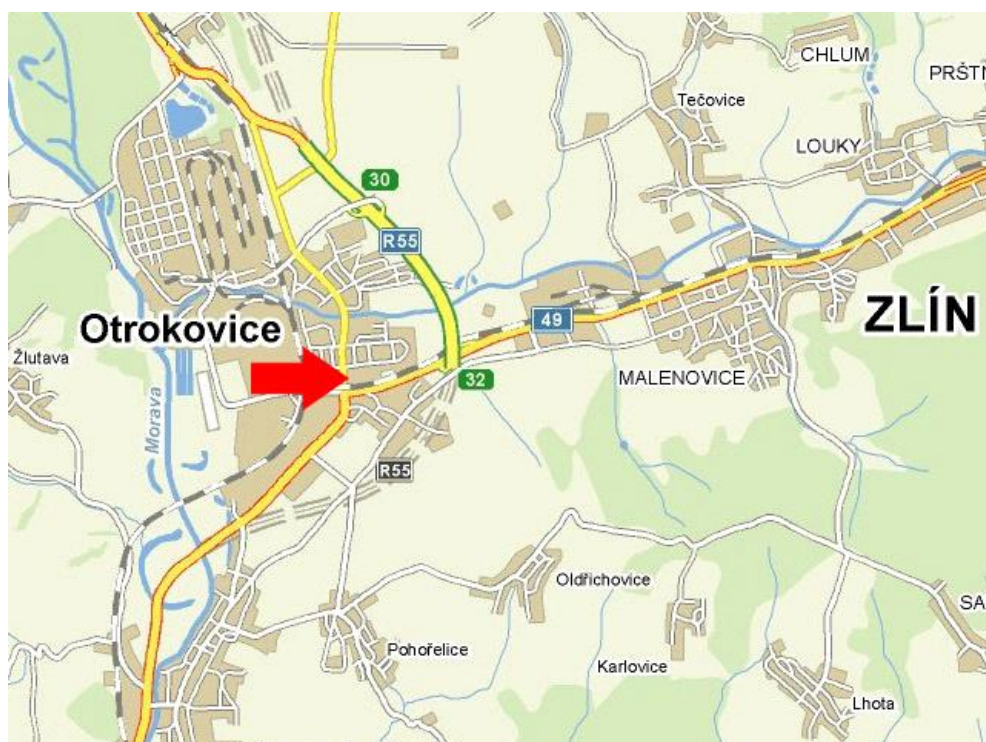

21252 Otrokovice

Město	Otrokovice	Adresa	Směr UH - OL Naproti Kauflandu. Kvítkovice
Okres	Zlín	Rozměr	2,4m x 3,6m
Kraj	Zlínský	GPS	N: 49.2004583 E: 17.537305

Umístění

- Centrum města
- Okrajová čtvrť
- Obchodní čtvrť
- Průmyslová čtvrť
- Volný prostor
- Obytná čtvrť

Poloha

- Kolmo
- Šikmo
- Rovnoběžně
- Samostatně stojící

Viditelnost

- Do 20m
- 20 až 50m
- 50 až 100m
- Více než 100m
- Vlastní osvětlení

Omezení

- Tabák
- Politika
- Alkohol
- Sex
- Ostatní

21253 Otrokovice

Město	Otrokovice	Adresa	OL - UH směr UH Naproti Kauflandu. Kvítkovice
Okres	Zlín	Rozměr	2,4m x 3,6m
Kraj		GPS	N: 49.2006125 E: 17.5372944

Umístění

- Centrum města
- Okrajová čtvrť
- Obchodní čtvrť
- Průmyslová čtvrť
- Volný prostor
- Obytná čtvrť